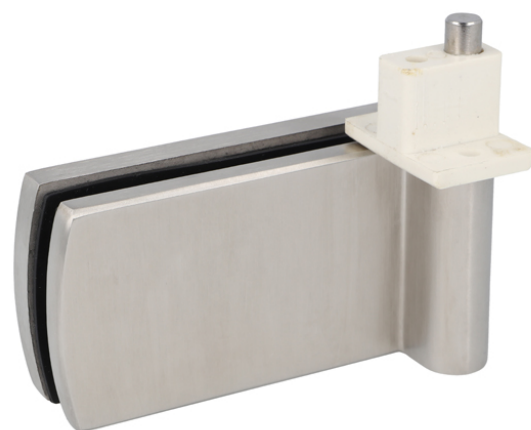

# PRODUCT SHEET

**Description:**

Glass Folding Door 10-12mm Bottom Start, SS304

**Item number:**

28.29.056-0

Units	Box	Carton	HS Code	Barcode
Pcs.	1	20	8302415000	 5704866444682

**SISO A/S**

Mileparken 11  
DK-2740 Skovlunde  
Denmark  
VAT: DK 24786013